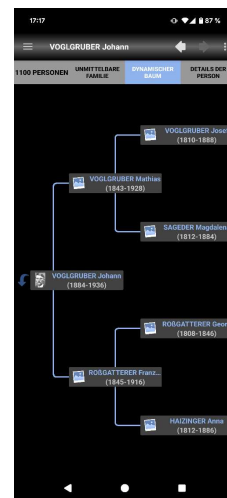

Heredis Handy-App Version 25.0.176 (€ 4,99)

Konsulent Erich Lang

22 von 24