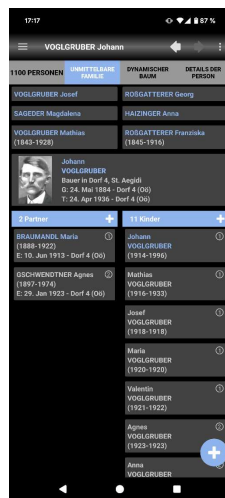

Heredis Handy-App Version 25.0.176 (€ 4,99)

Konsulent Erich Lang

22 von 24