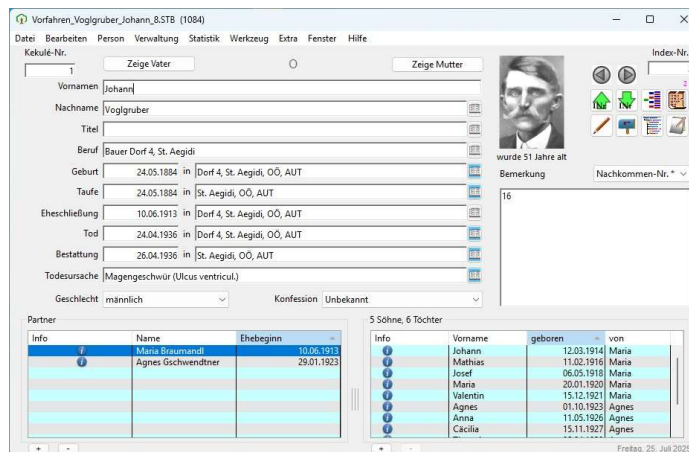

Heredis 2025 (€ 49,99 / Win, € 59,99 / Mac)

Konsulent Erich Lang

Legacy Family Tree 10.0 (Kostenlos / Win)

Konsulent Erich Lang

Programme für spezielle grafische Darstellungen

Konsulent Erich Lang

Familienbande Version 2023 (kostenlos / Win)

Konsulent Erich Lang

Stammbaumdrucker 8.0.4 (€ 59,95 / Win)

Stammbaumdrucker
Das führende Programm zur Präsentation von Familienforschungsergebnissen

Home Muster-Grafiken Muster-Bücher Anleitung Hilfe/Info Download Bestellung Kontakt