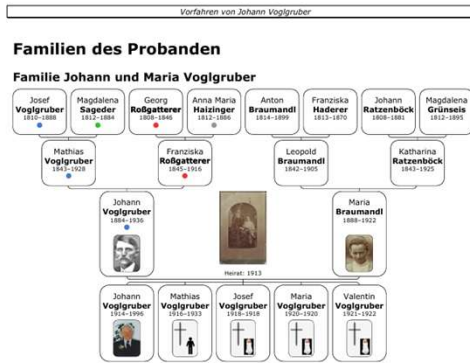

Mehr Info

Stammbäume + Ahnentafeln

- Klare Strukturen** für einen sofortigen Überblick.
- Auch der unerfahrene Betrachter erfasst **sofort intuitiv die Zusammenhänge**.
- Spezielle Strukturen mit **allen Verwandten**.
- Einzigartige PDF-Dokumente** mit einer **perfekten Navigation** zwischen der grafischen Darstellung und der integrierten Kartei.
- Direkter **Druck und Export** in PDF-, BMP-, JPG-, GIF- und EMF-Dateien.

Mehr Info

<https://www.stammbaumdrucker.de> (Homepage aufgerufen am 25.07.2025)

Konsulent Erich Lang

19 von 24

FamilyBookCreator 2024 (€ 59,95 / Win, Mac)

FamilyBookCreator 2024

Einzelne Familienchroniken
Einzelne Ahnentafel
Einzelne Stammbäume

Ist nur als Plugin von Family Tree Maker lauffähig!

Konsulent Erich Lang

20 von 24

FamilyBookCreator 2024 (€ 59,95 / Win, Mac)

- Johann Voglgruber** wurde am Samstag, den 24. Mai 1884 in Dorf 4, St. Aegidi, OÖ geboren.^{[1], [2]} Er war ein Sohn von Mathias Voglgruber (2) und Franziska Roggatterer (3). Johann wurde am 24. Mai 1884 in der Pfarrkirche in St. Aegidi getauft.^{[1], [2]} Er war von Beruf Bauer.